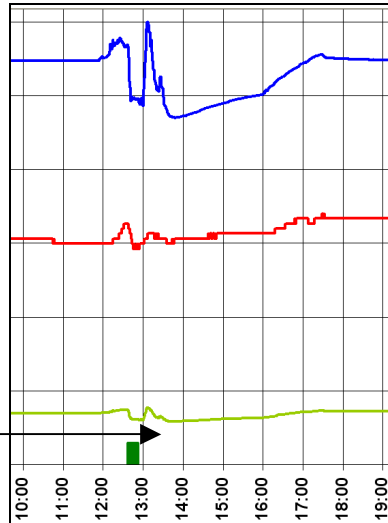

Spurensuche im Schnee

Bild 1

Bild 2

Bild 3

Bild 4

Raumklimaaufzeichnung und Auswertung mit dem Lüftungsloggersystem von <http://www.luftdicht.de/lueftungslogger.htm> ist fast so spannend, wie **Spurensuche im Schnee!**

Bild 1 >> Bild 2:
Aus der gesamten Aufzeichnung werden Tagesabschnitte dargestellt, so dass Details erkennbar sind. Automatisch erkannte Lüftungsvorgänge werden markiert und gezählt. Offensichtlich nur einem einzigen Lüftungsvorgang zuzuordnende Marken (Pfeil in Bild 3) können mit einem Klick auf die Marke entfernt werden (Bild 4). Das sind nur einige Details zum Leistungsumfang. Mehr ist im Internet zu finden.