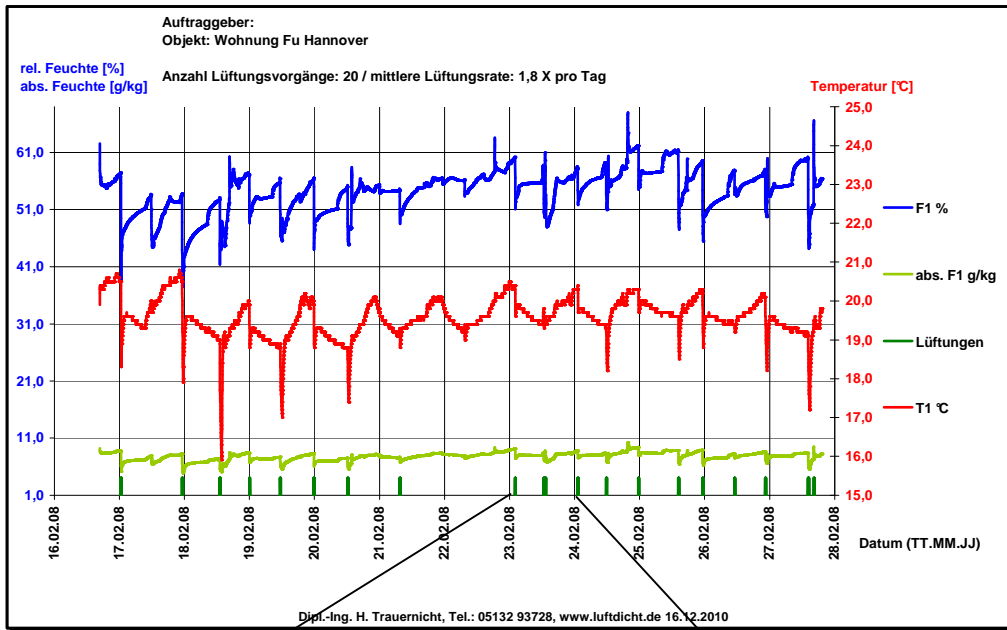

Spurensuche im Schnee

Bild 1

Bild 2

Bild 3

Bild 4

Raumklimaaufzeichnung und Auswertung mit dem Lüftungsloggersystem von <http://www.luftdicht.de/lueftungslogger.htm> ist fast so spannend, wie **Spurensuche im Schnee!**

Bild 1 >> Bild 2:
Aus der gesamten Aufzeichnung werden Tagesabschnitte dargestellt, so dass Details erkennbar sind. Automatisch erkannte Lüftungsvorgänge werden markiert und gezählt. Offensichtlich nur einem einzigen Lüftungsvorgang zuzuordnende Marken (Pfeil in Bild 3) können mit einem Klick auf die Marke entfernt werden (Bild 4). Das sind nur einige Details zum Leistungsumfang. Mehr ist im Internet zu finden.