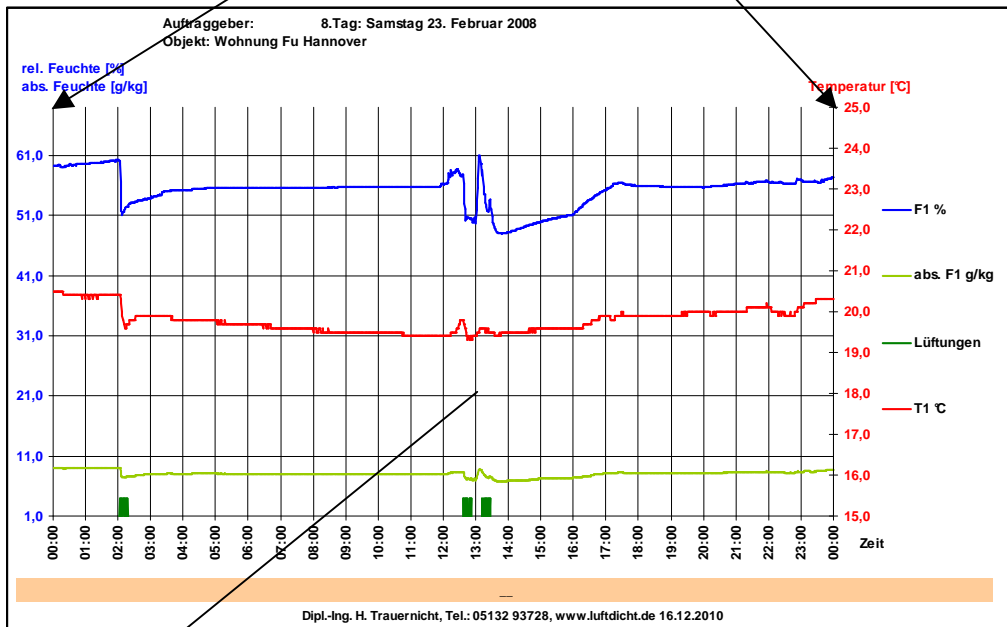

Spurensuche im Schnee

Bild 1

Bild 2

Bild 3

Bild 4

Raumklimaaufzeichnung und Auswertung mit dem Lüftungsloggersystem von <http://www.luftdicht.de/lueftungslogger.htm> ist fast so spannend, wie **Spurensuche im Schnee!**

Bild 1 >> Bild 2:
Aus der gesamten Aufzeichnung werden Tagesabschnitte dargestellt, so dass Details erkennbar sind. Automatisch erkannte Lüftungsvorgänge werden markiert und gezählt. Offensichtlich nur einem einzigen Lüftungsvorgang zuzuordnende Marken (Pfeil in Bild 3) können mit einem Klick auf die Marke entfernt werden (Bild 4). Das sind nur einige Details zum Leistungsumfang. Mehr ist im Internet zu finden.